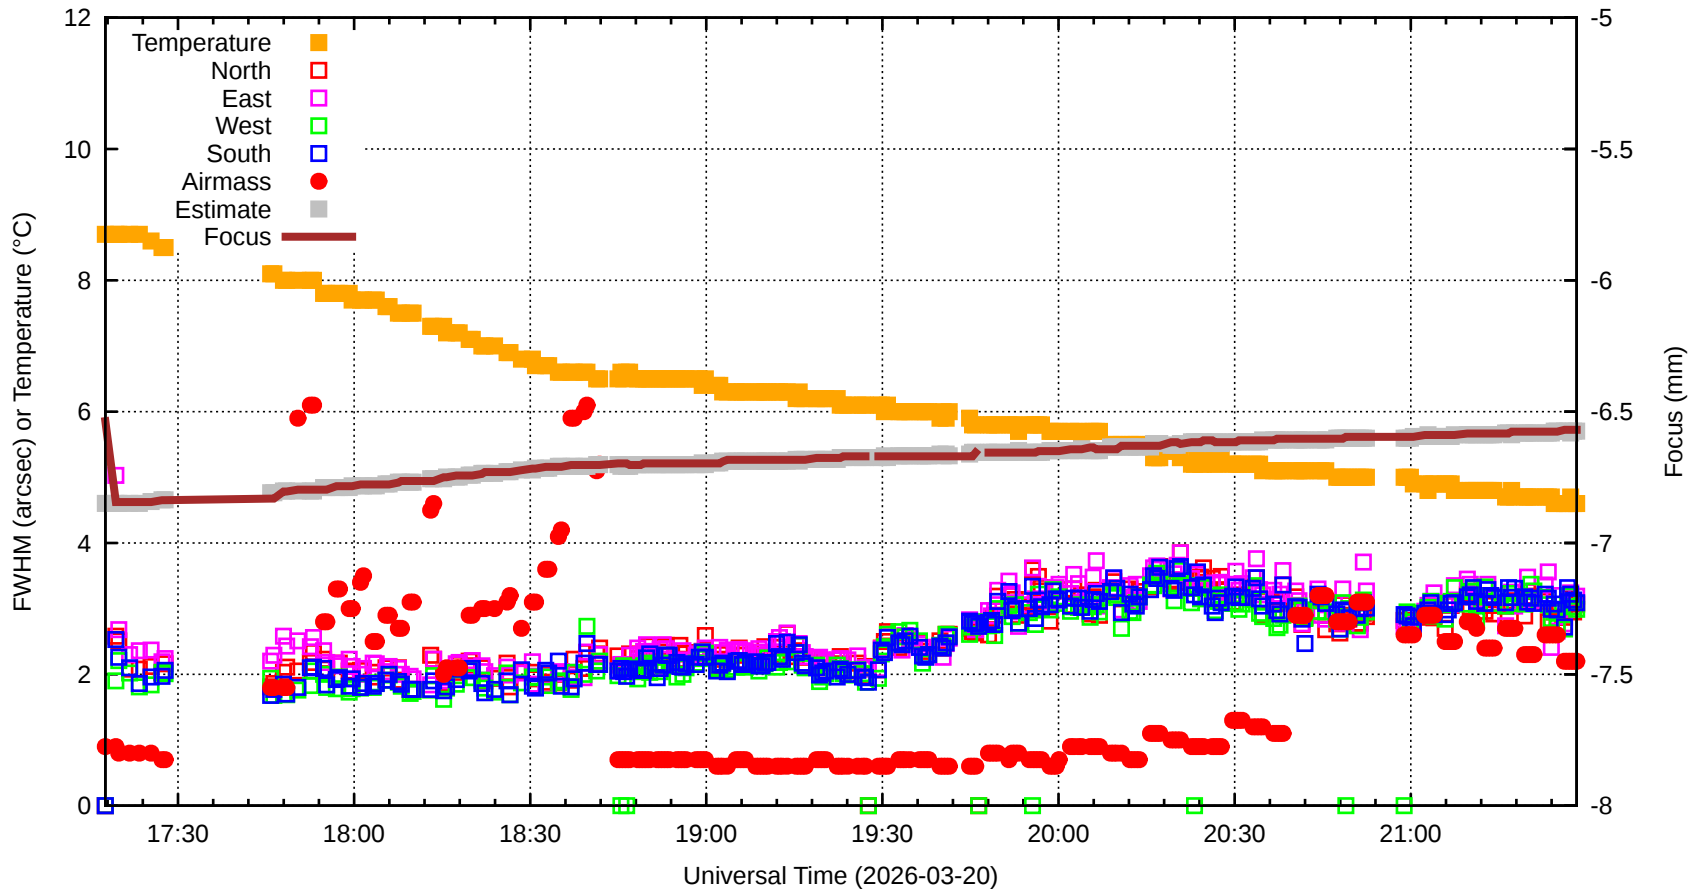

FFT (FWHM-FOCUS-TEMP) Monitoring

EST=-6.574 FOC=-6.569

sdN=1681.2

fwN=0.00

sdE=1268.8

20260320T171737.0001.fits

sdW=892.8

SecZ=1.09