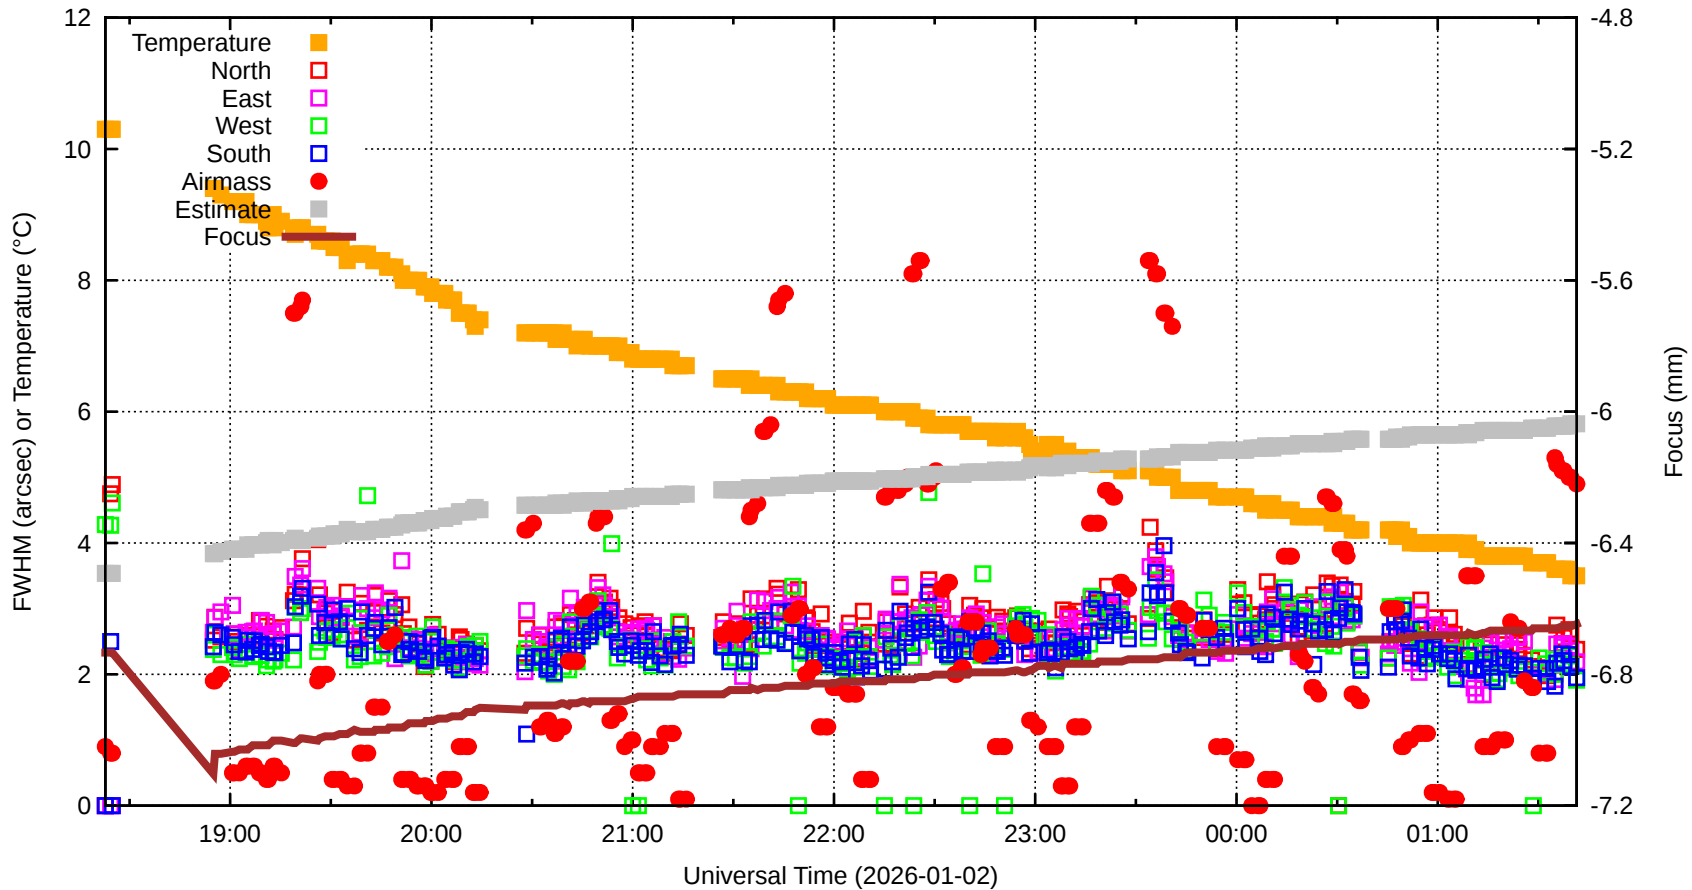

FFT (FWHM-FOCUS-TEMP) Monitoring

EST=-6.037 FOC=-6.647