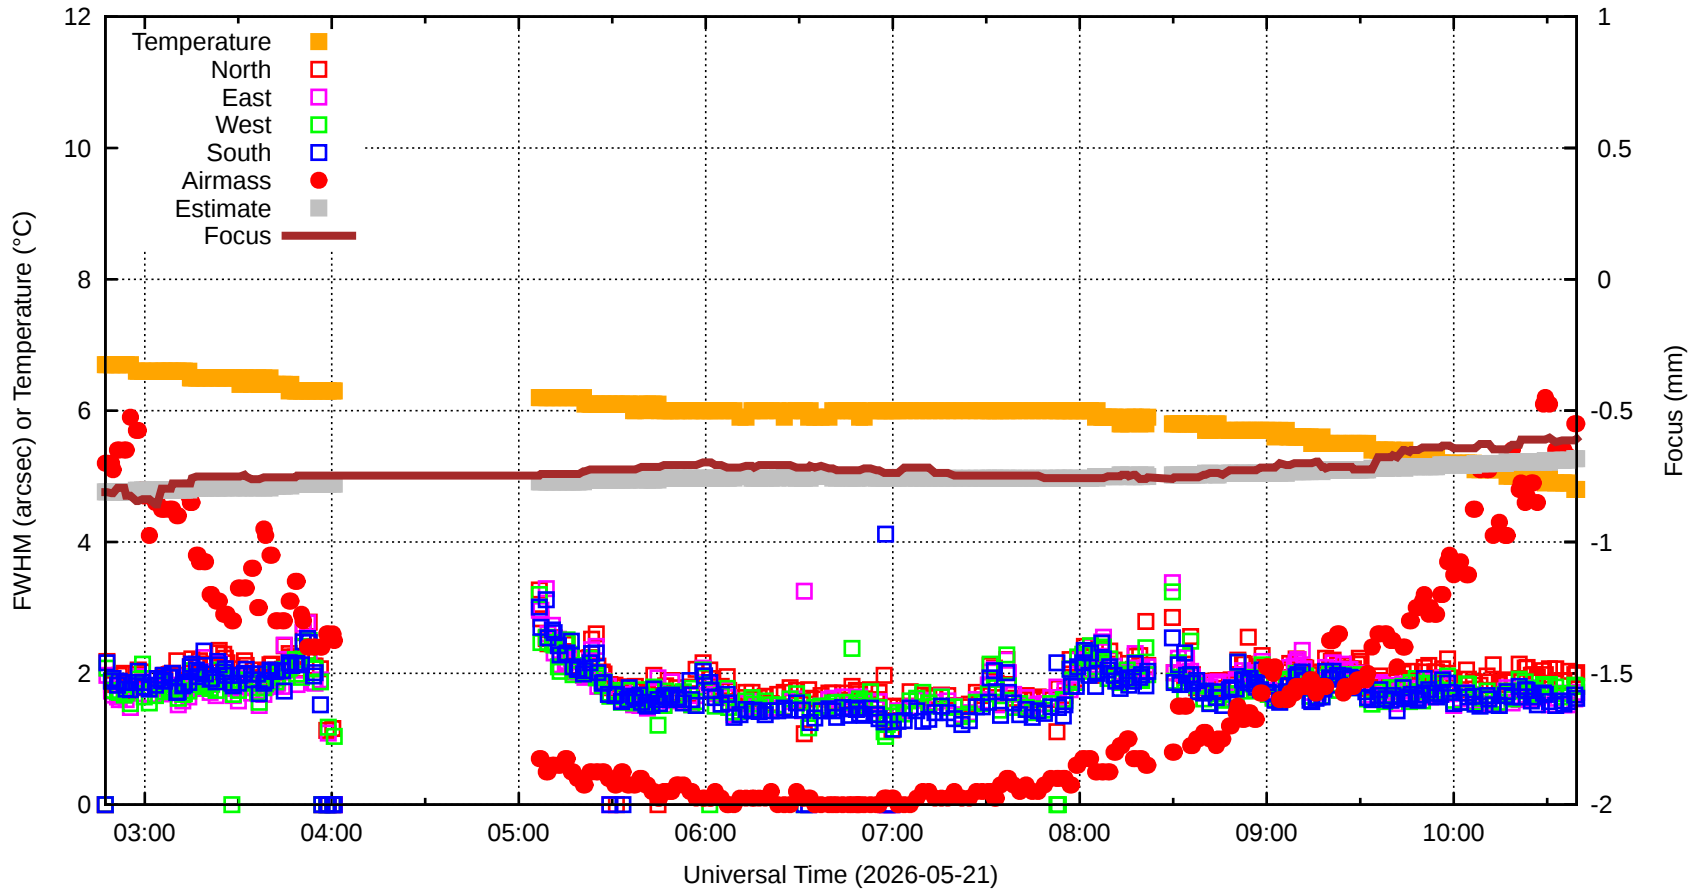

FFT (FWHM-FOCUS-TEMP) Monitoring

EST=-0.677 FOC=-0.607

sdN=1604.8

fwN=0.00

sdE=1698.5

20260521T024721.0001.fits

sdW=935.4

SecZ=1.52