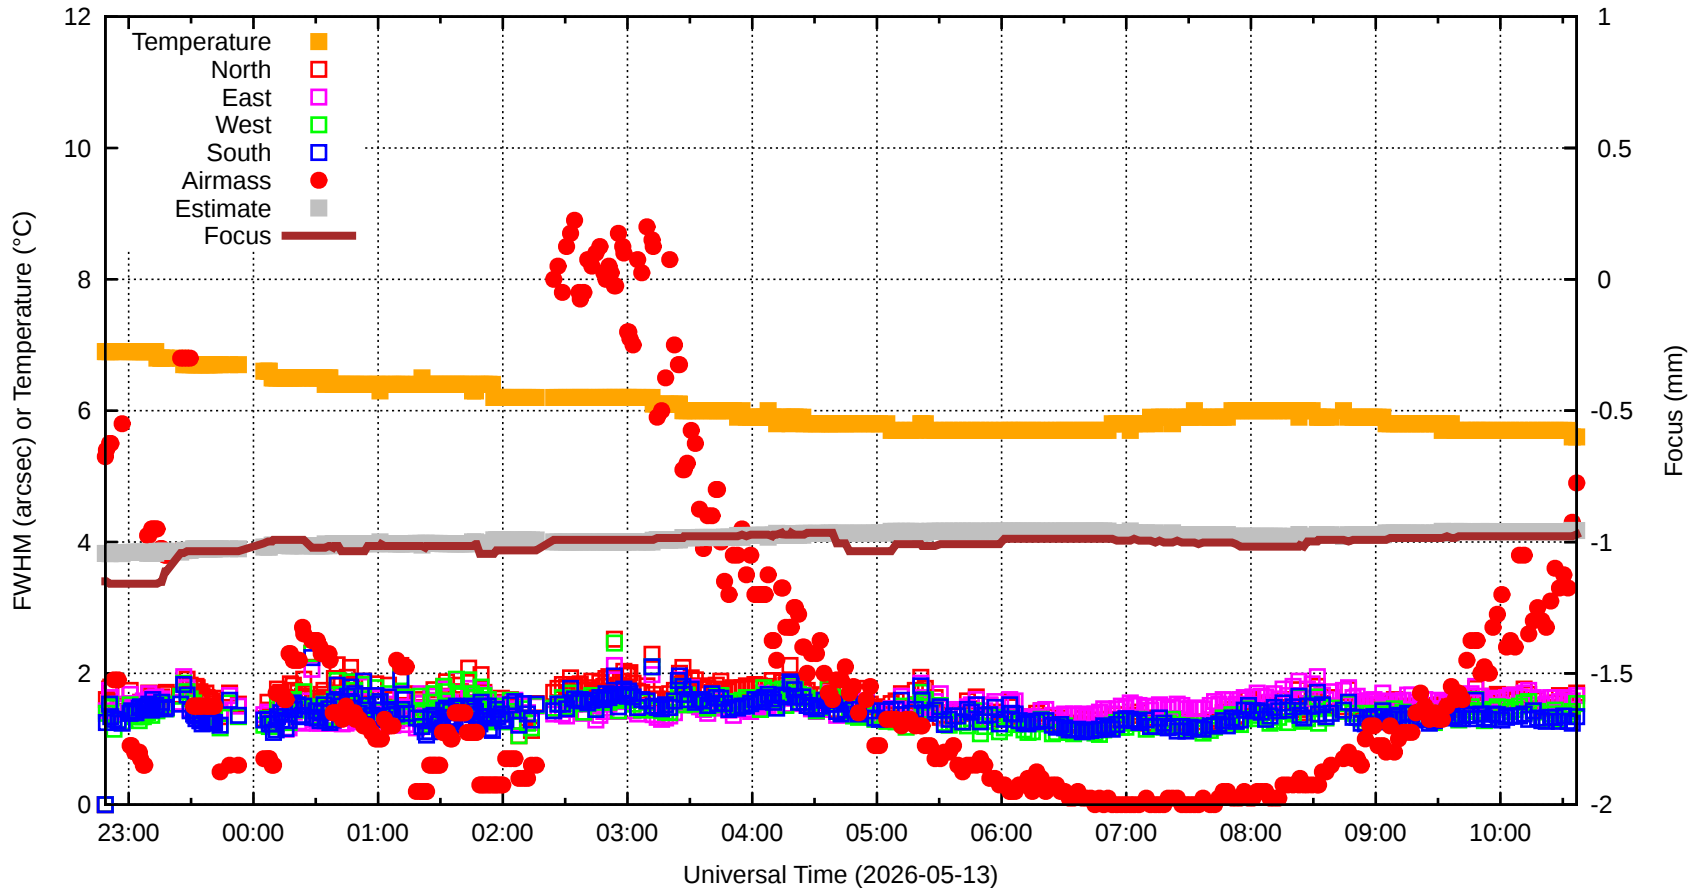

FFT (FWHM-FOCUS-TEMP) Monitoring

EST=-0.951 FOC=-0.971

sdN=1052.0

fwN=0.00

sdE=2354.3

20260512T224845.0001.fits

sdW=1186.7

SecZ=1.53