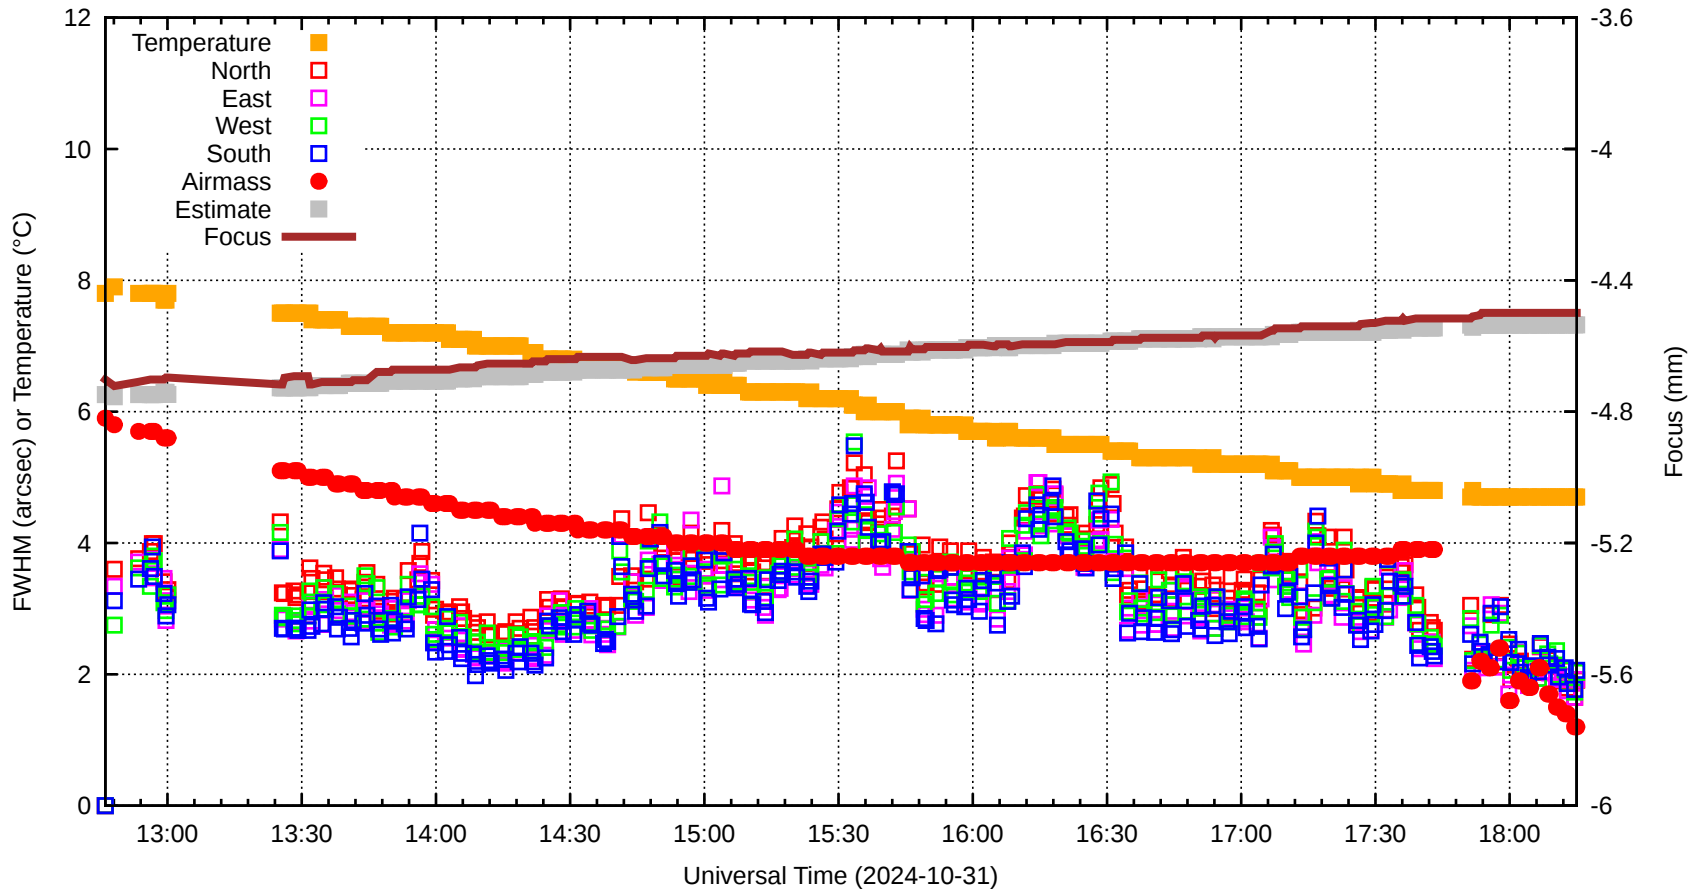

FFT (FWHM-FOCUS-TEMP) Monitoring

EST=-4.534 FOC=-4.499