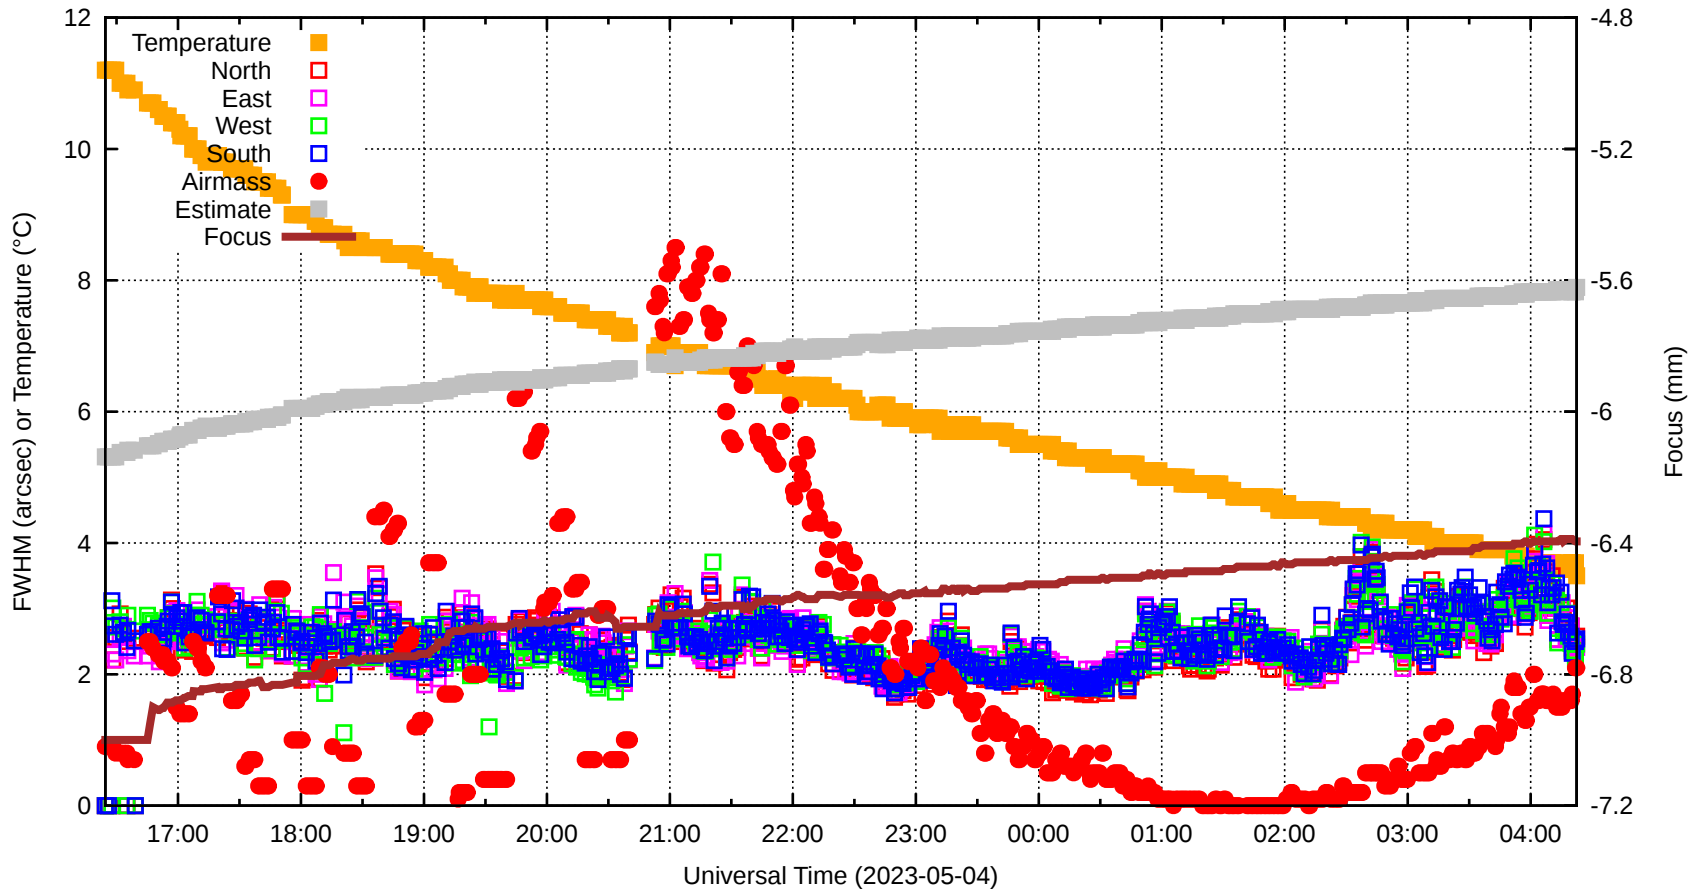

FFT (FWHM-FOCUS-TEMP) Monitoring

EST=-5.622 FOC=-6.395