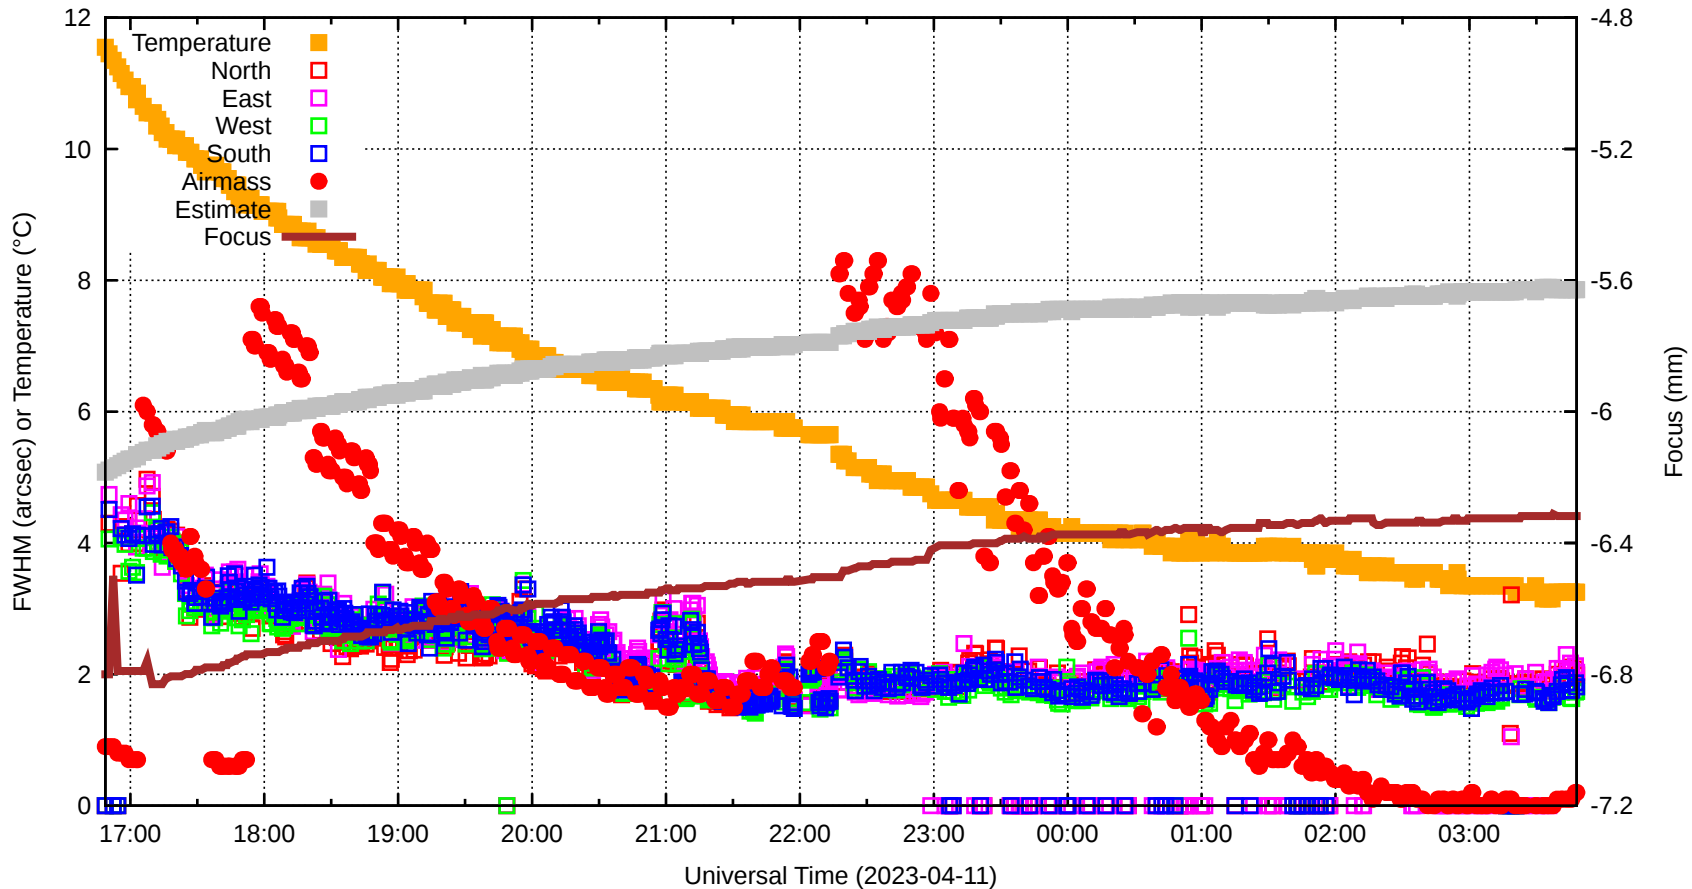

FFT (FWHM-FOCUS-TEMP) Monitoring

EST=-5.628 FOC=-6.318

sdN=1510.9

fwN=0.00

sdE=1354.0

20230411T164847.0001.fits

sdW=862.2

SecZ=1.09
Focus=-6.800
TiltEW=-440.4
TiltNS=-3.1