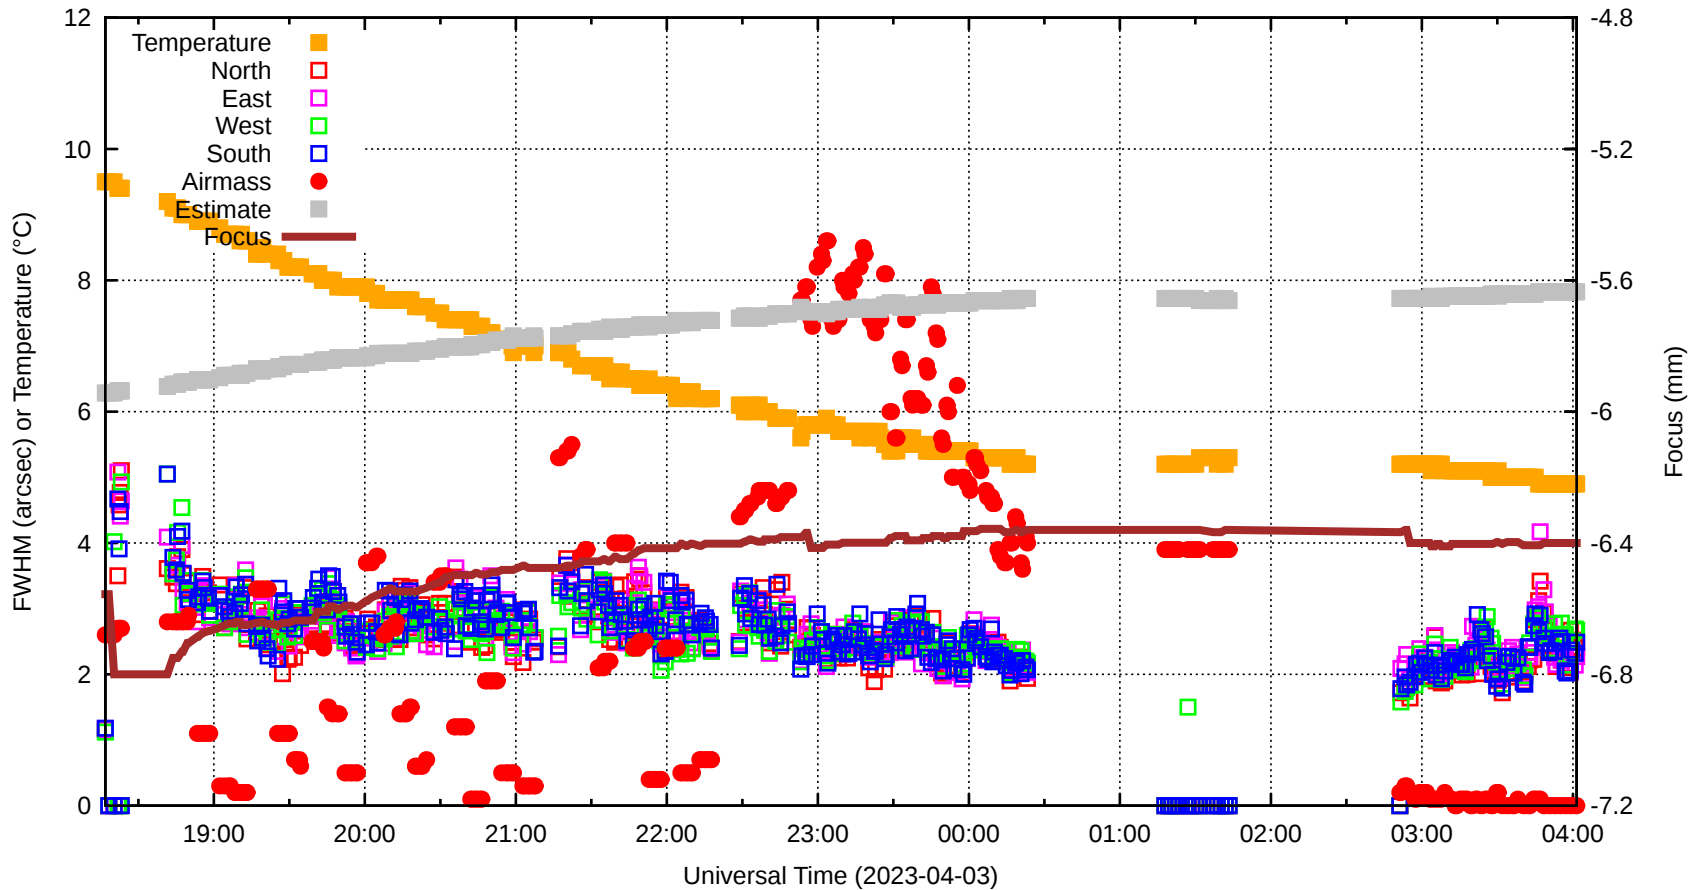

FFT (FWHM-FOCUS-TEMP) Monitoring

EST=-5.635 FOC=-6.400

sdN=81.0

fwN=0.00

sdE=61.4

20230403T181816.0001.fits

sdW=59.8

SecZ=1.26
Focus=-6.556
TiltEW=-440.4
TiltNS=-3.2