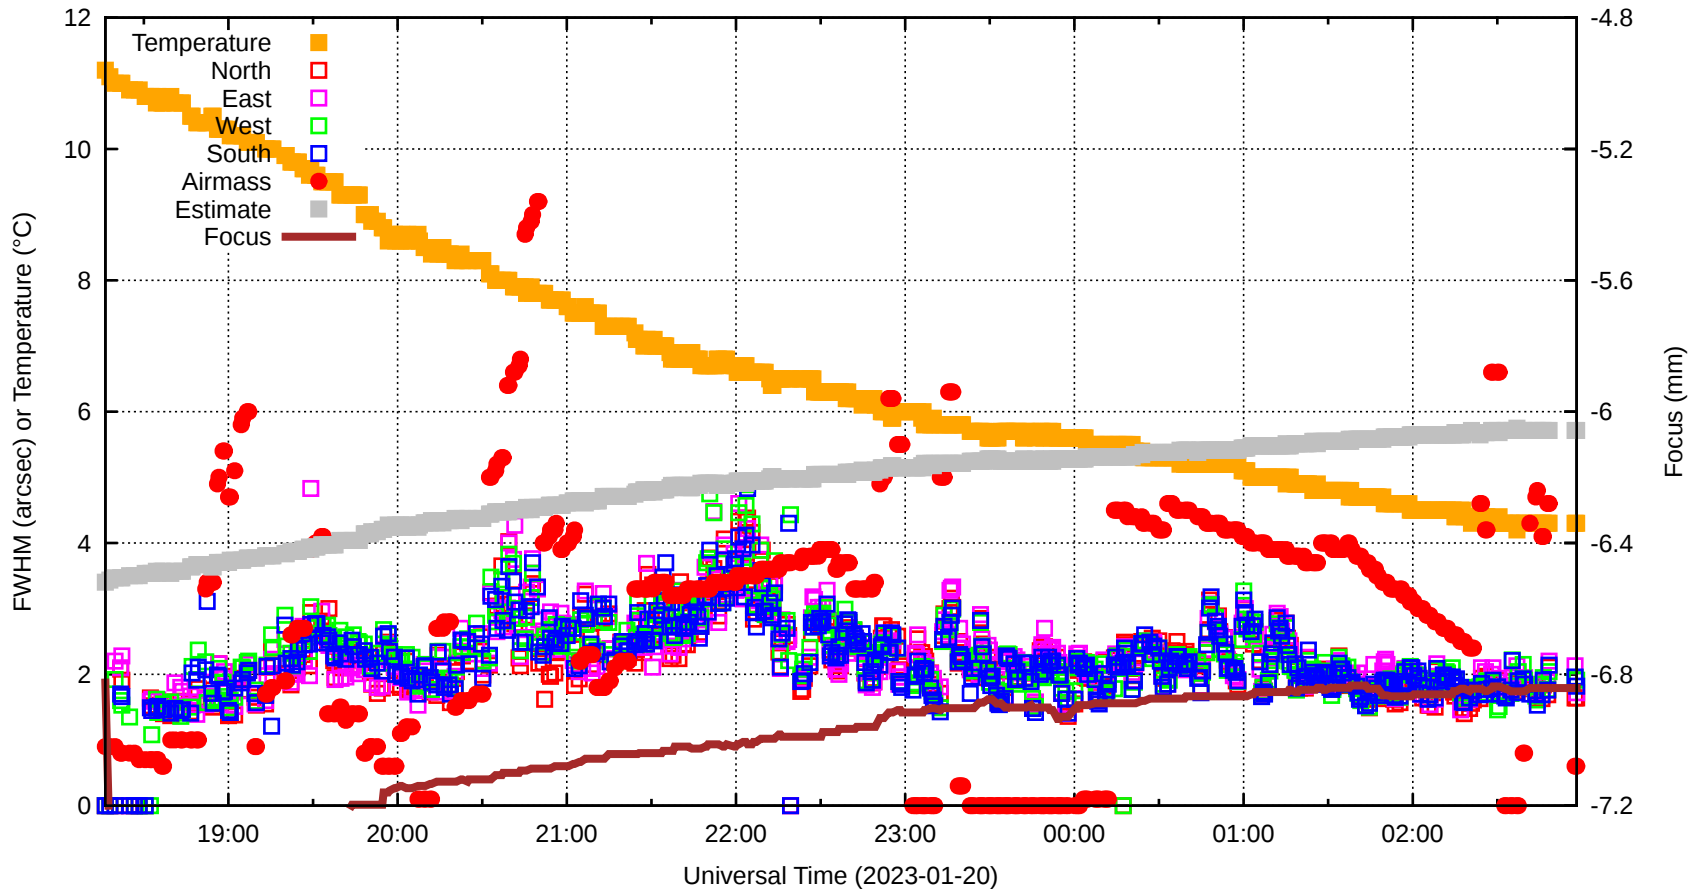

FFT (FWHM-FOCUS-TEMP) Monitoring

EST=-6.057 FOC=-6.842

sdN=12463.9

fwN=0.00

sdE=11354.6

20230120T181757.0001.fits

sdW=11271.8

SecZ=1.09