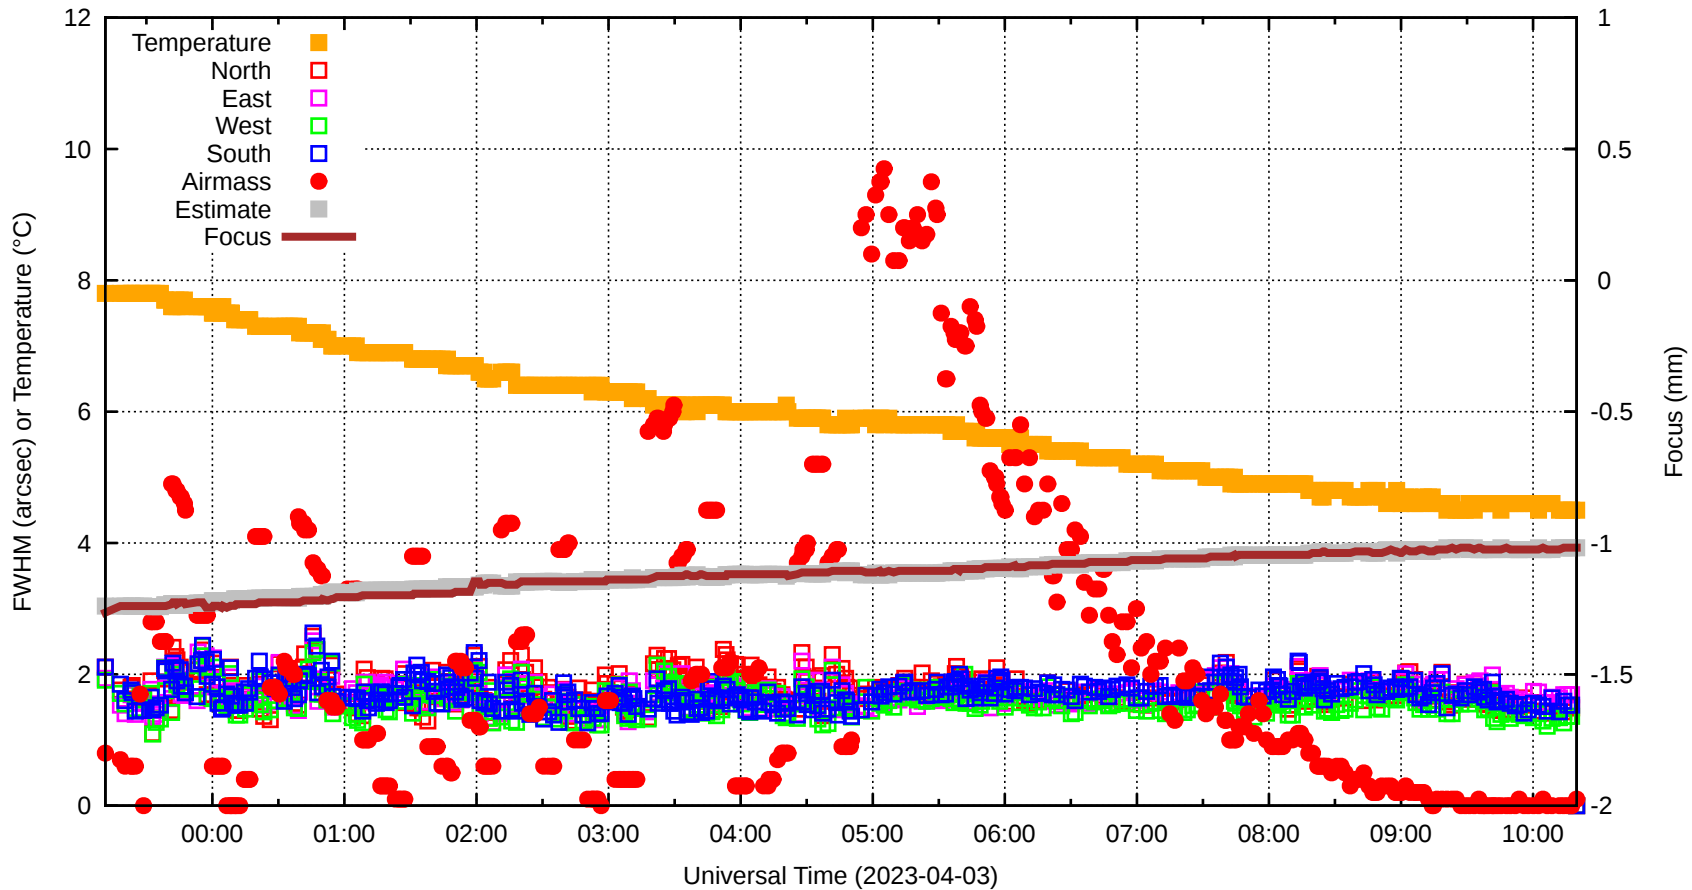

# FFT (FWHM-FOCUS-TEMP) Monitoring

EST=-1.018 FOC=-1.018

0

0

0

0

0

0