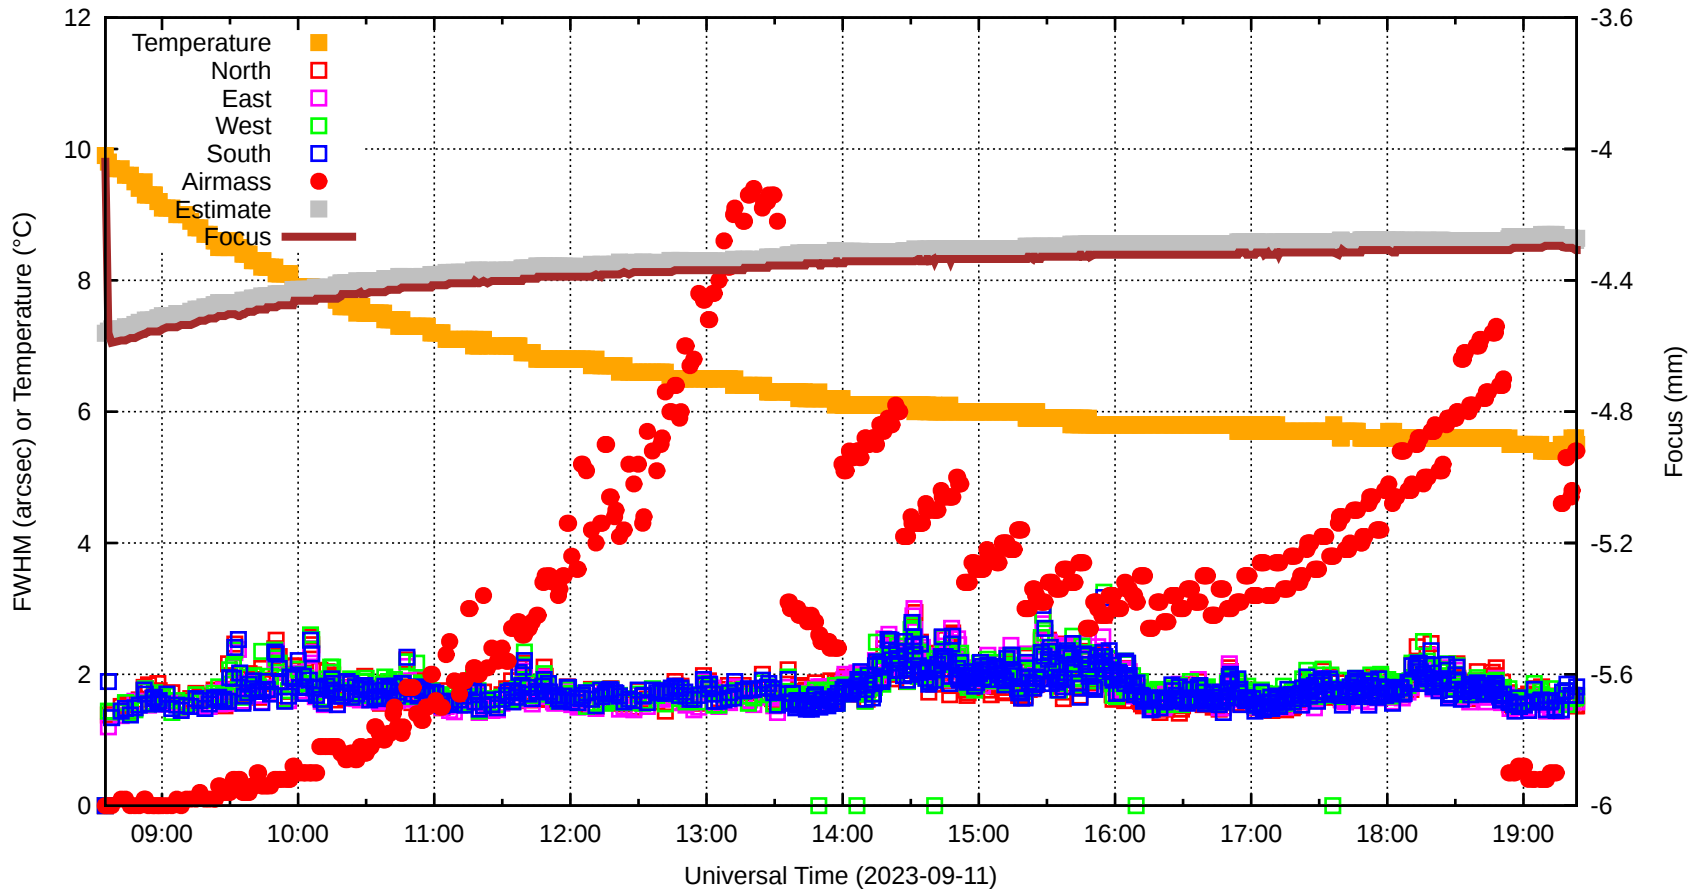

FFT (FWHM-FOCUS-TEMP) Monitoring

EST=-4.266 FOC=-4.308