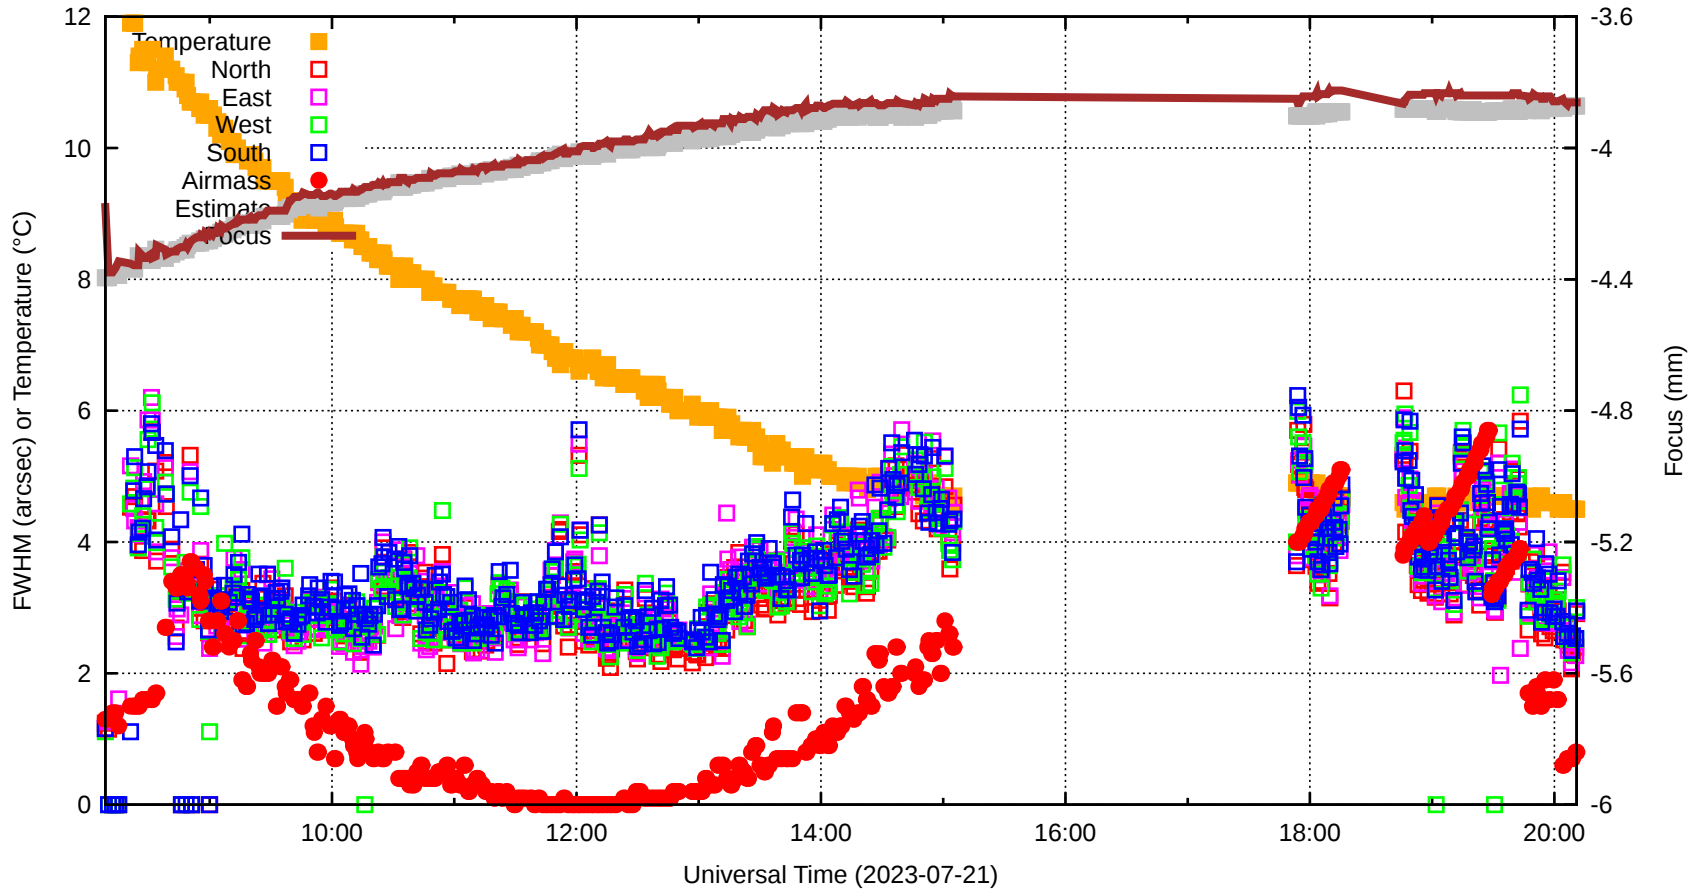

FFT (FWHM-FOCUS-TEMP) Monitoring

EST=-3.871 FOC=-3.861

0 0 0 0 0 0 0 0 0

20230721T081020.0001.fits

SecZ=1.13
Focus=-4.379
TiltEW=-583.0
TiltNS=+271.2
ESW=-6.185 -5.705 -1.246
T123=8.6 9.3 11.4
ALT/AZ=61.8 -149.8