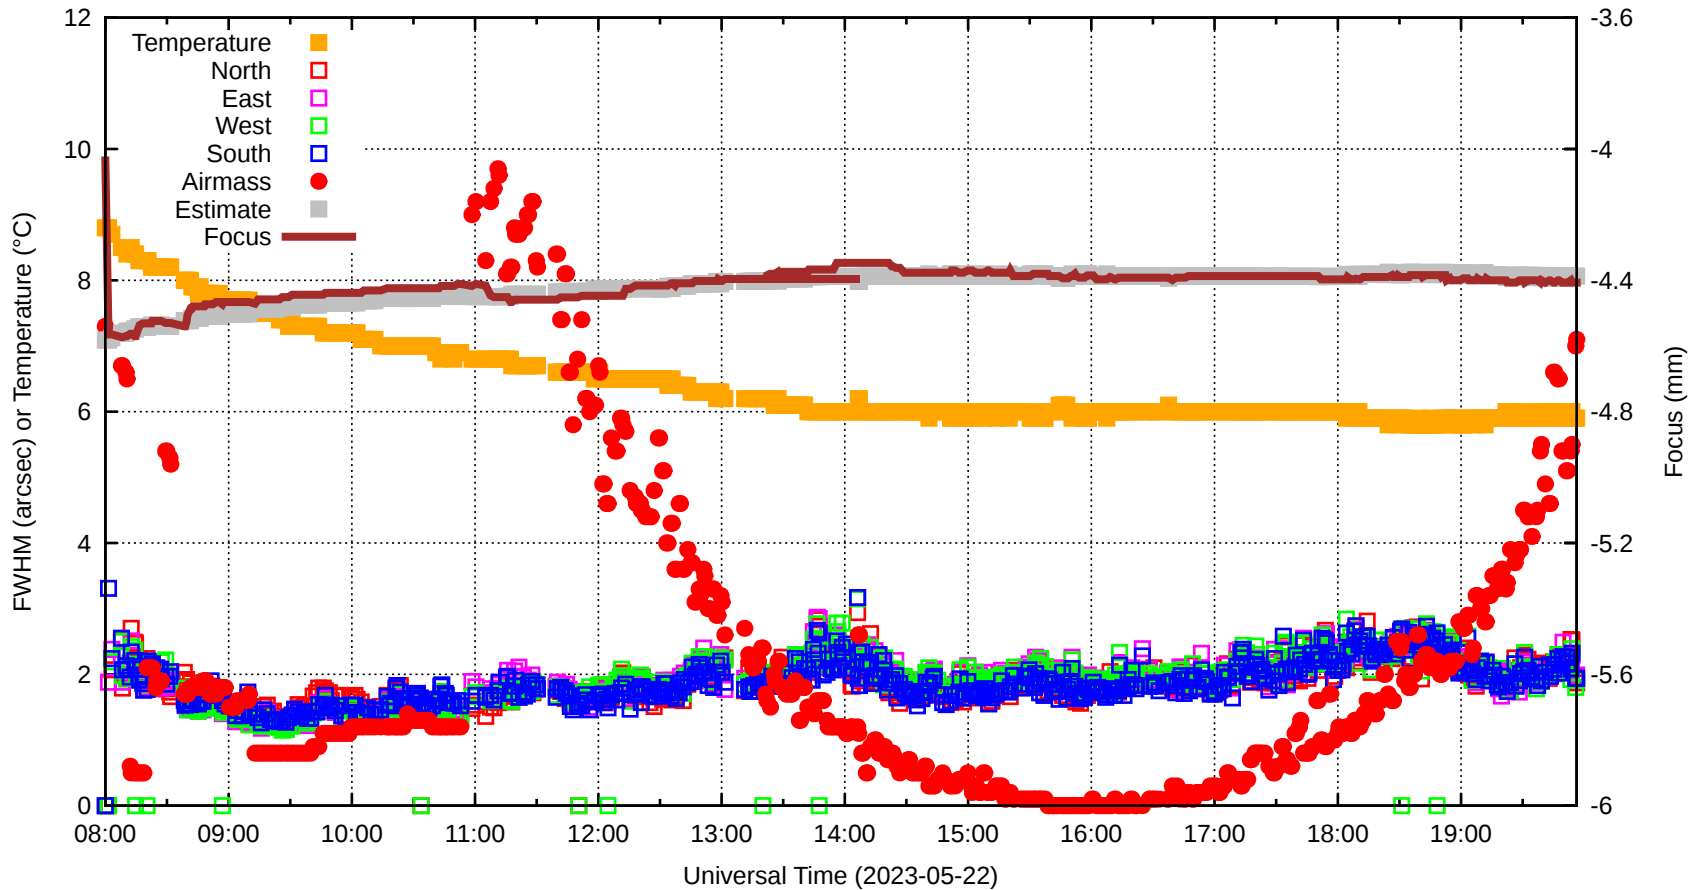

FFT (FWHM-FOCUS-TEMP) Monitoring

EST=-4.380 FOC=-4.407