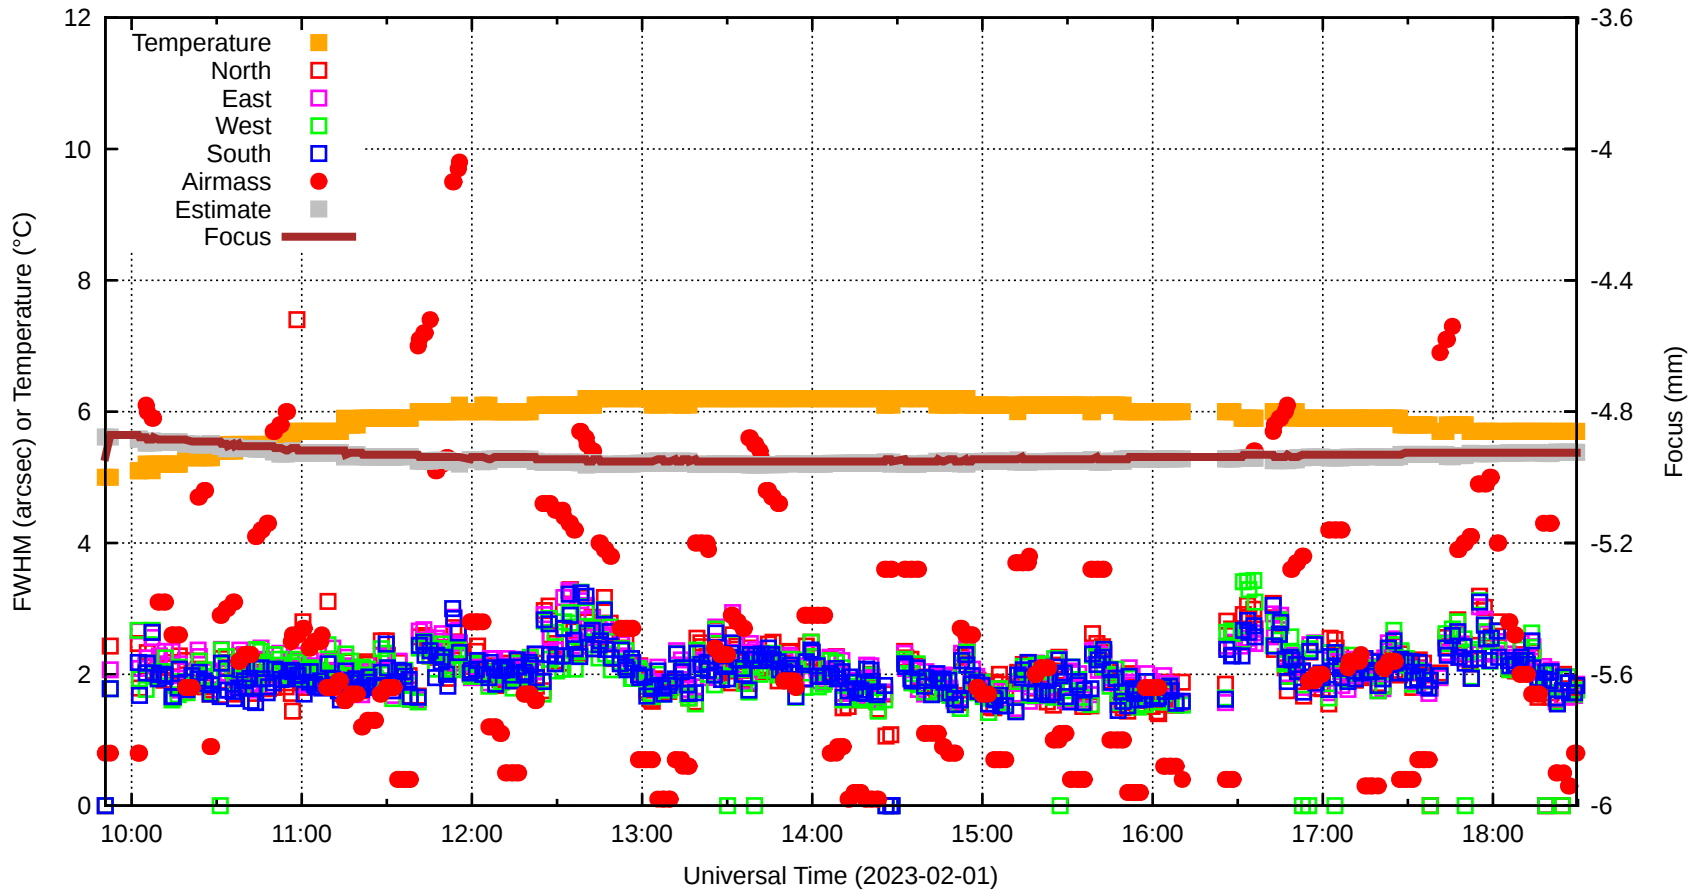

FFT (FWHM-FOCUS-TEMP) Monitoring

EST=-4.923 FOC=-4.925