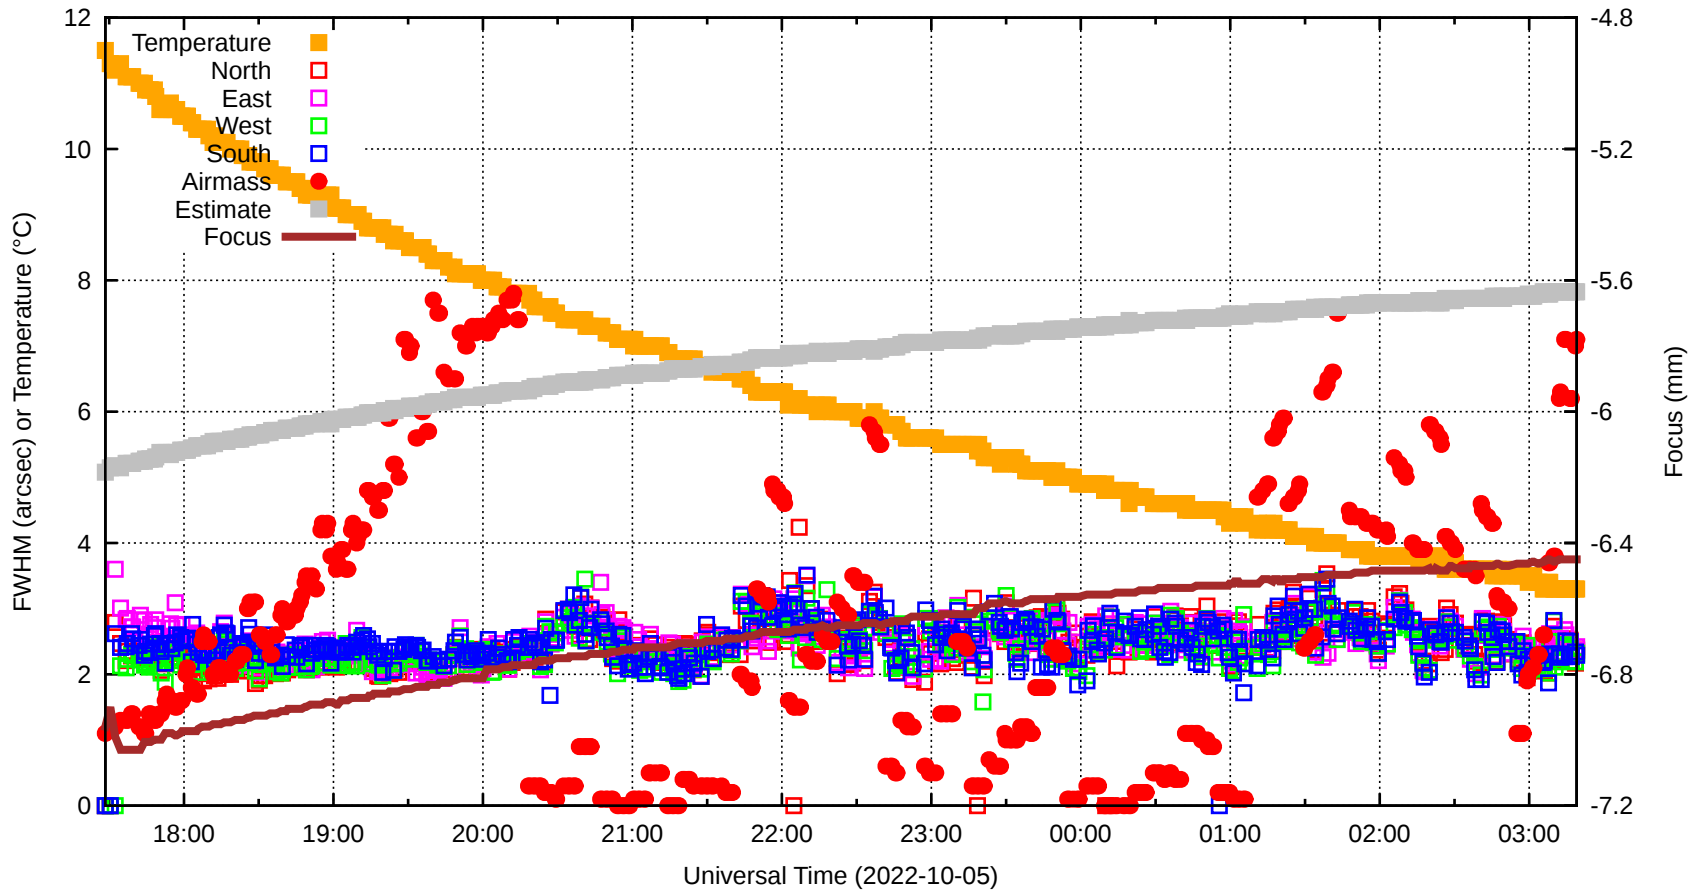

FFT (FWHM-FOCUS-TEMP) Monitoring

EST=-5.635 FOC=-6.450