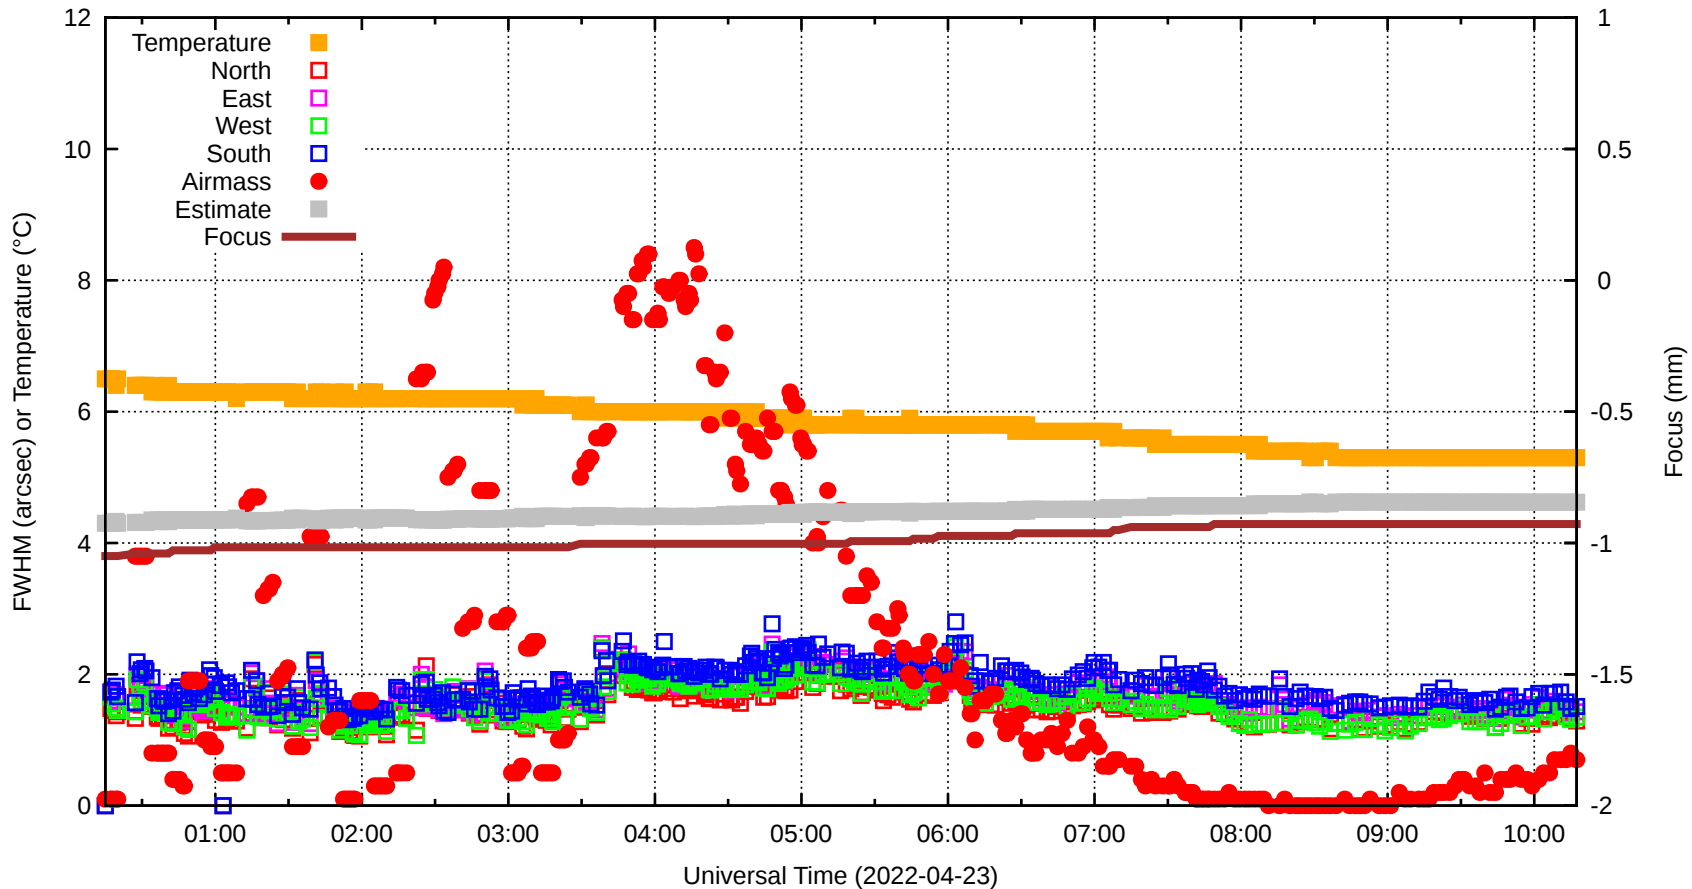

FFT (FWHM-FOCUS-TEMP) Monitoring

EST=-0.844 FOC=-0.928

sdN=971.1

fwN=0.00

sdE=1025.1

20220423T001459.0001.fits

sdW=1237.2

SecZ=1.01