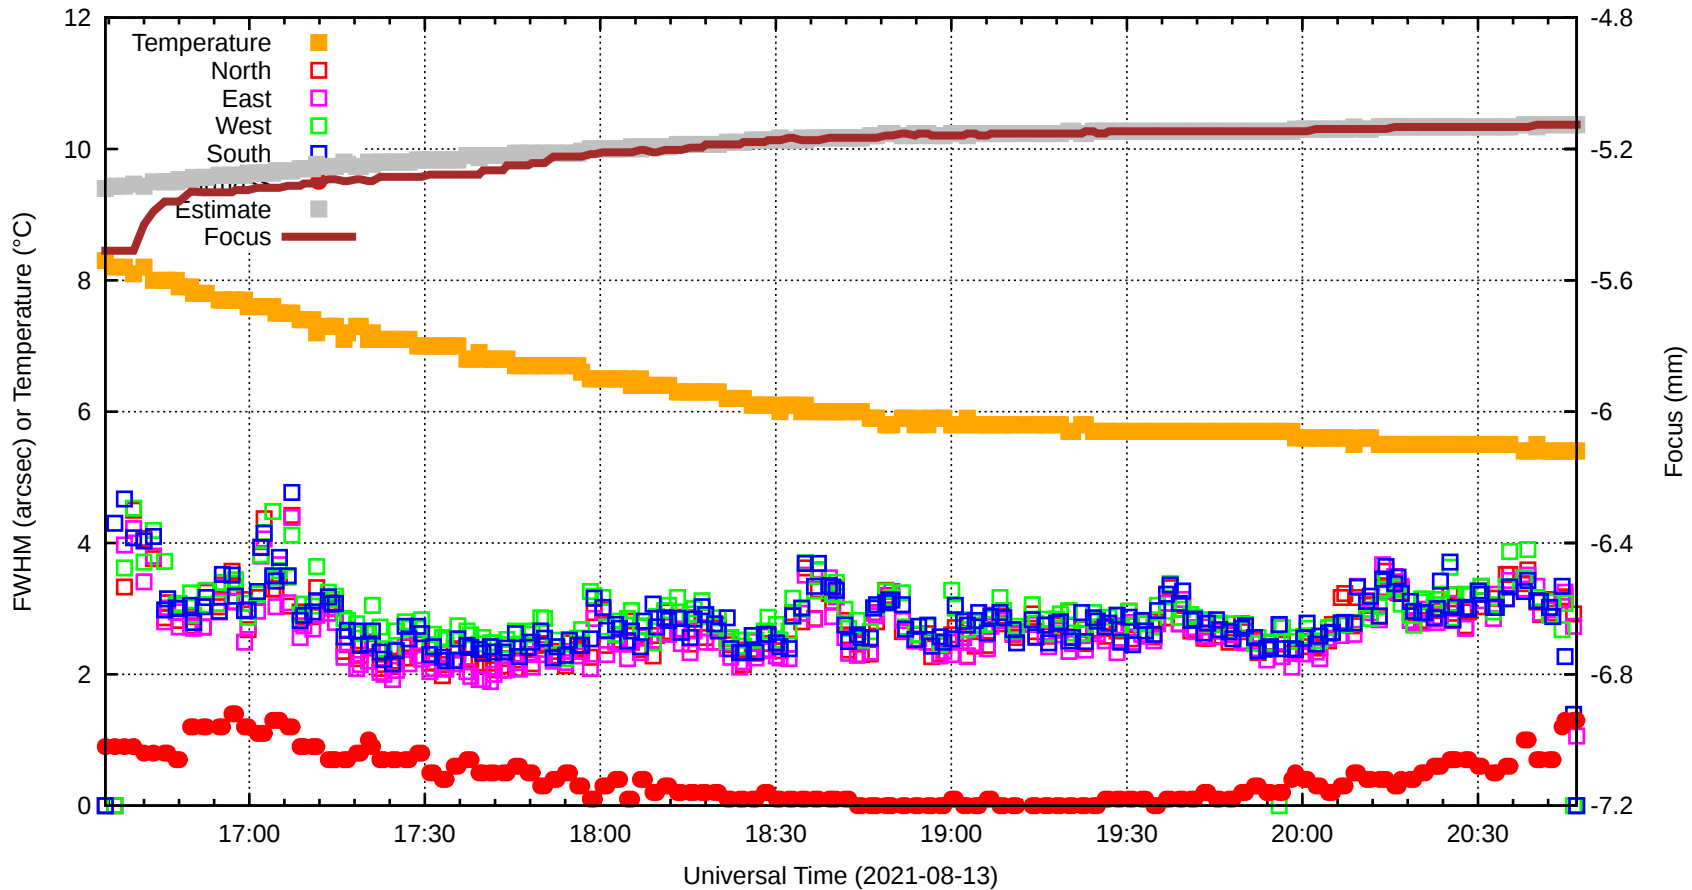

FFT (FWHM-FOCUS-TEMP) Monitoring

EST=-5.126 FOC=-5.126

sdN=1695.8

fwN=0.00

sdE=1007.3

20210813T163524.0001.fits

sdW=605.0

SecZ=1.09
Focus=-5.510
TiltEW=-370.0
TiltNS=-8.3