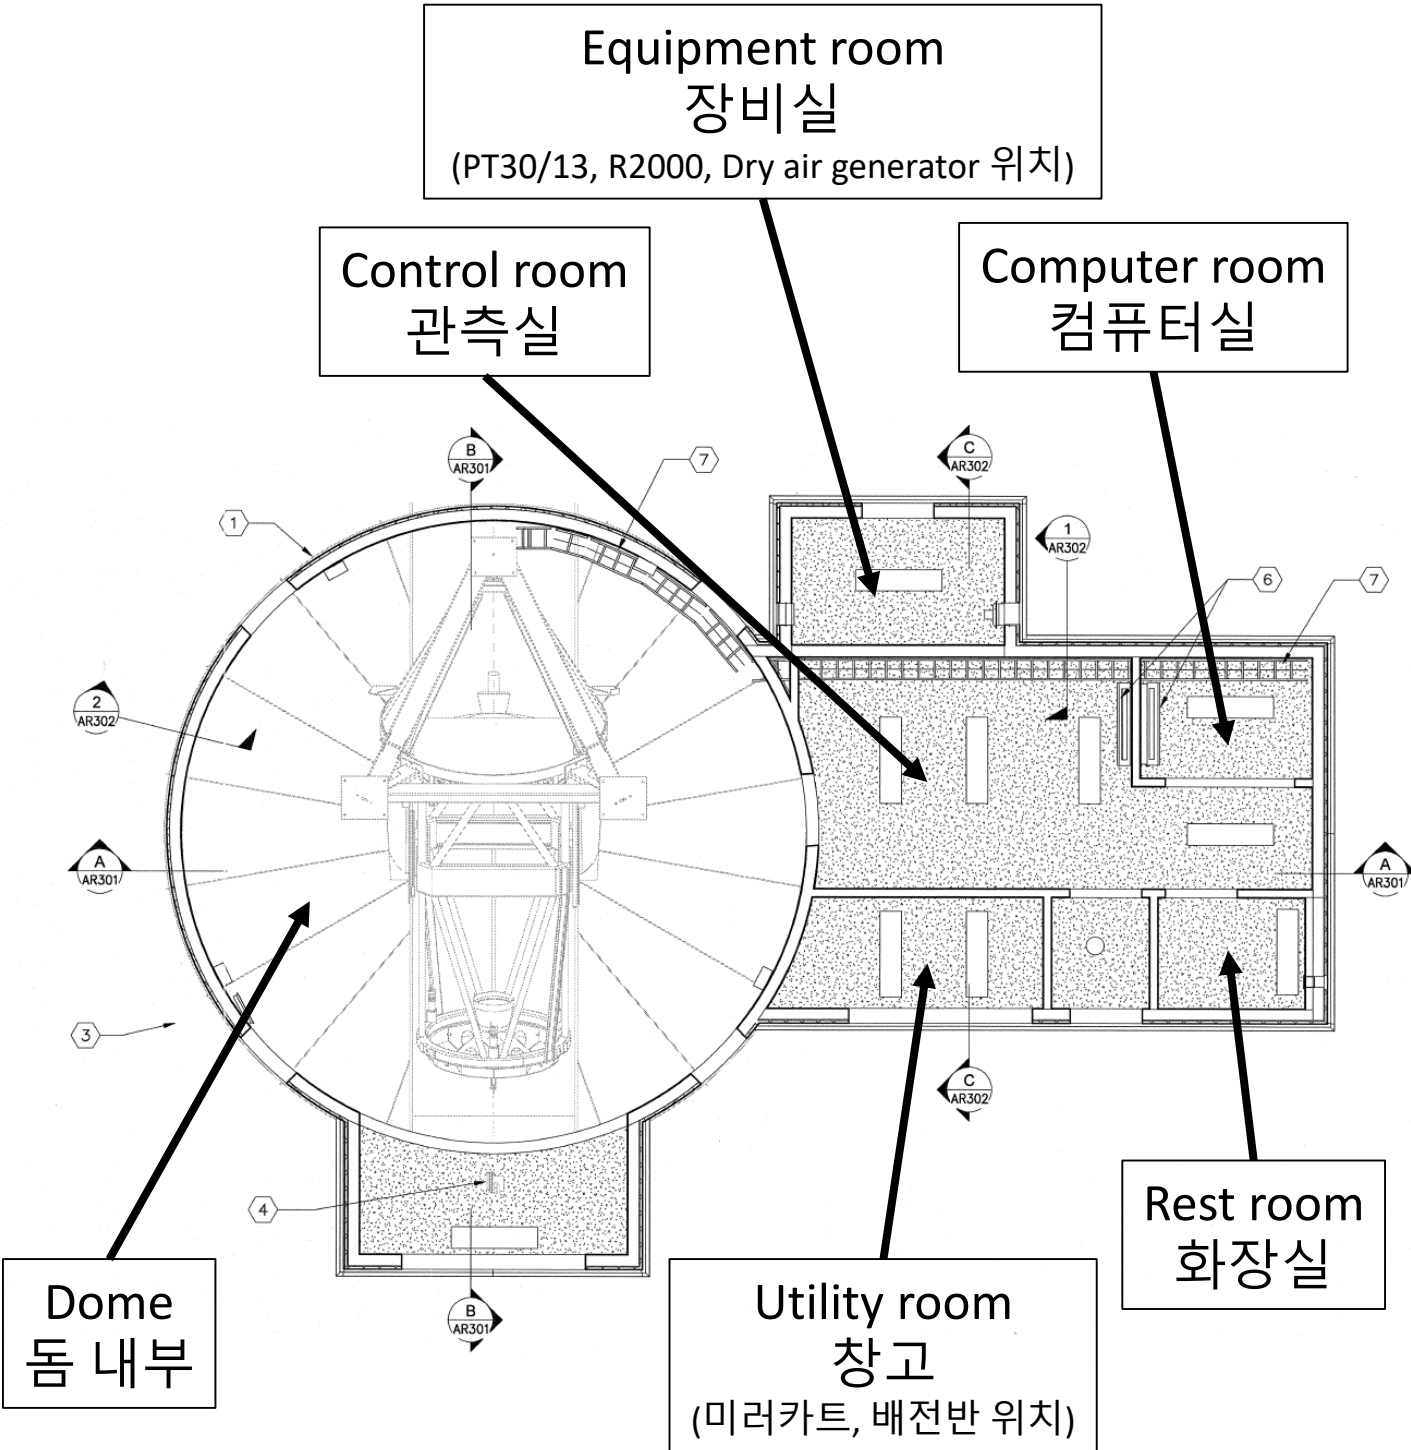

CTIO

Control room
관측실

Equipment room
장비실
(PT30/13, R2000, Dry air generator 위치)

Computer room
컴퓨터실

Rest room
화장실

Utility room
창고
(미러카트, 배전반 위치)

Dome
돔 내부

Equipment room
장비실
(PT30/13, R2000, Dry air generator 위치)

Control room
관측실

Computer room
컴퓨터실

Dome
돔 내부

Utility room
창고
(미러카트, 배전반 위치)

Rest room
화장실

SSO

Computer room
컴퓨터실

Equipment room
장비실
(PT30/13, R2000, Dry air generator 위치)

Control room
관측실

Utility room
창고
(미러카트, 배전반 위치)

Dome
돔 내부