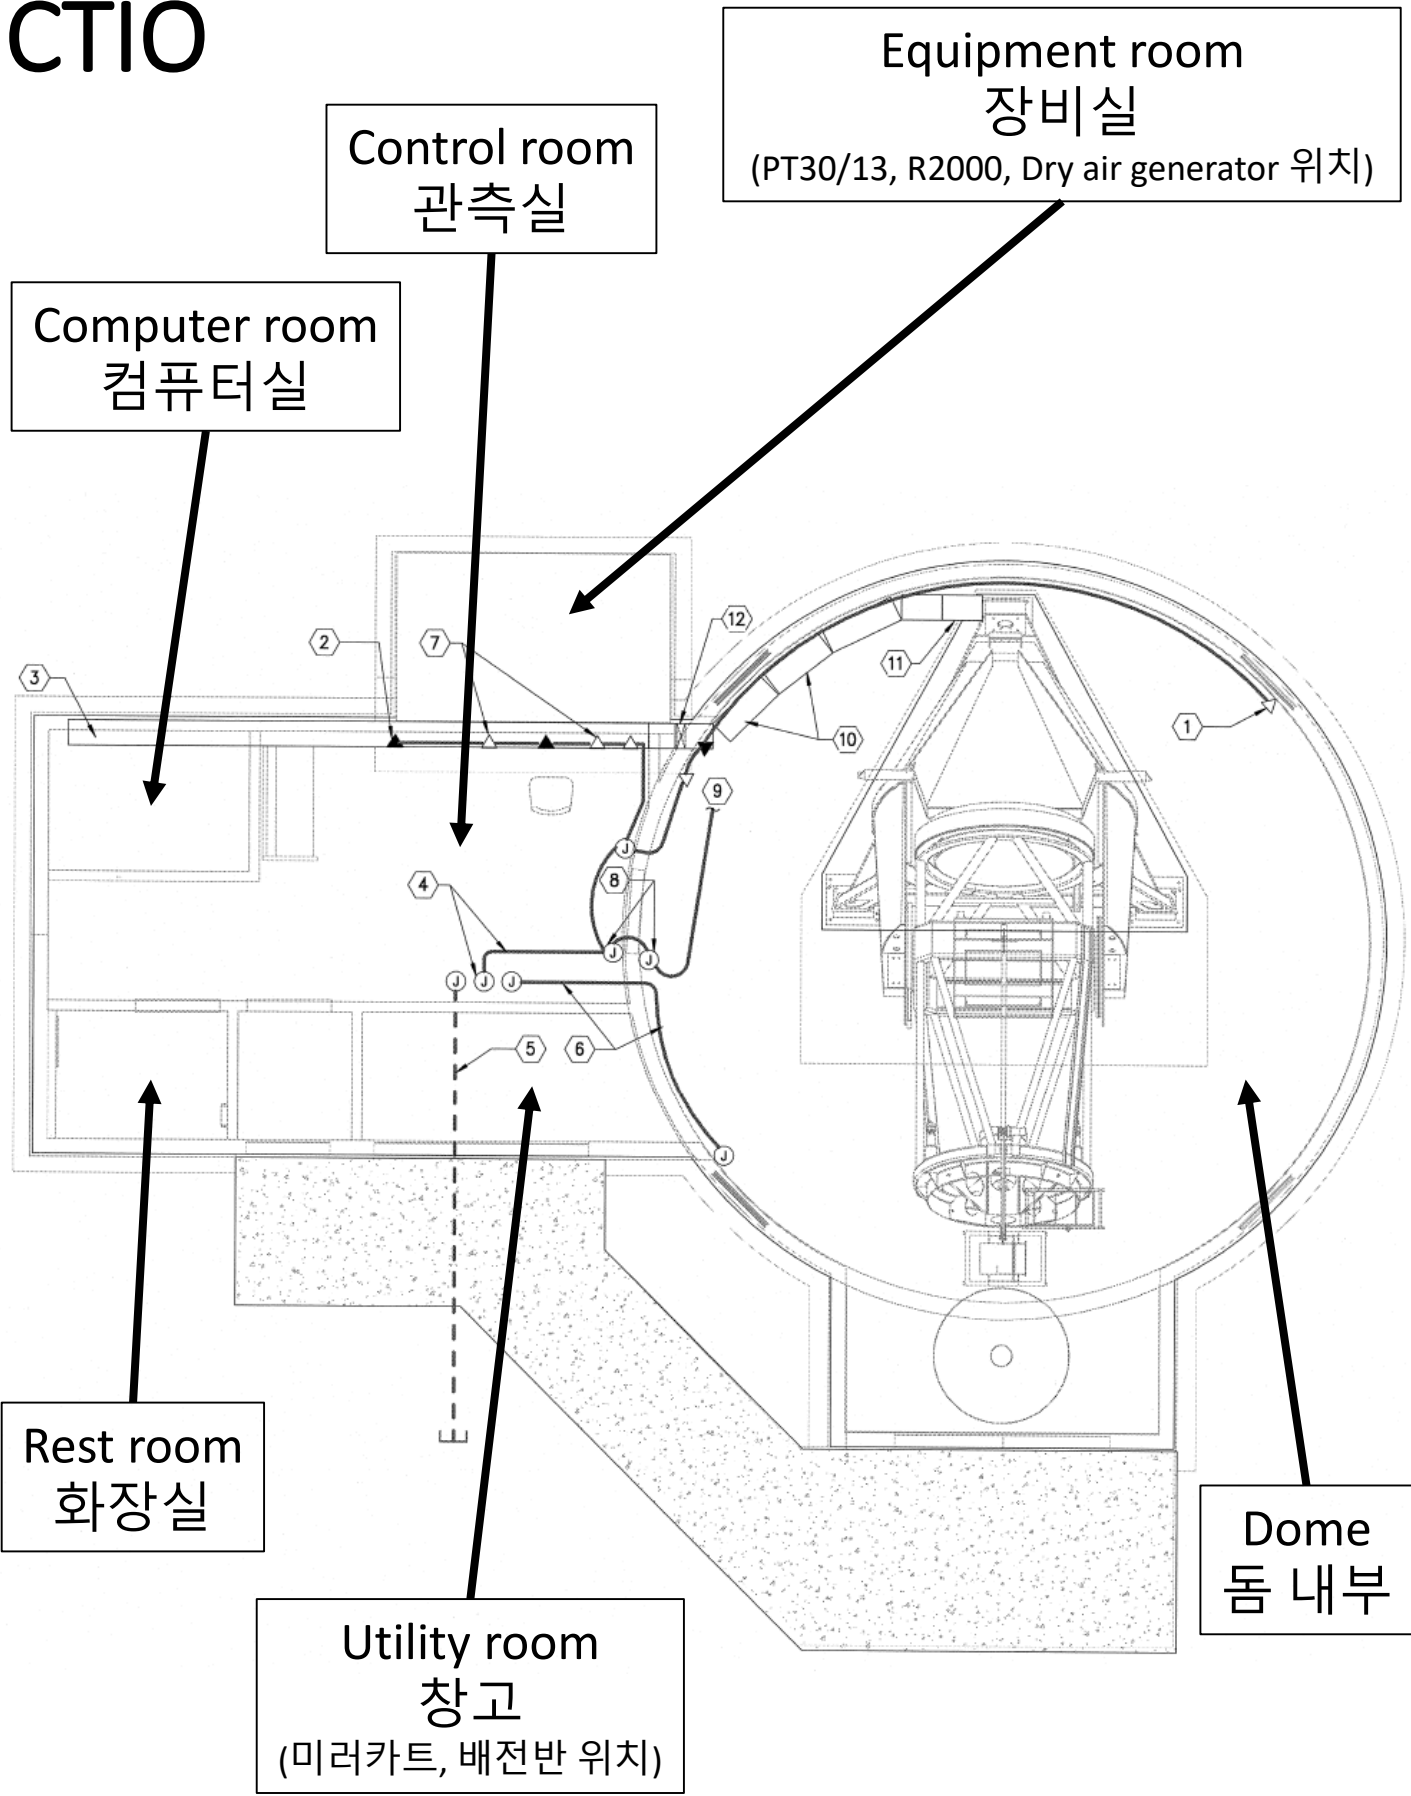

CTIO

Control room
관측실

Equipment room
장비실
(PT30/13, R2000, Dry air generator 위치)

Computer room
컴퓨터실

Rest room
화장실

Utility room
창고
(미러카트, 배전반 위치)

Dome
돔 내부

Equipment room
장비실
(PT30/13, R2000, Dry air generator 위치)

Control room
관측실

Computer room
컴퓨터실

Dome
돔 내부

Utility room
창고
(미러카트, 배전반 위치)

Rest room
화장실

SSO

Computer room
컴퓨터실

Equipment room
장비실
(PT30/13, R2000, Dry air generator 위치)

Control room
관측실

Utility room
창고
(미러카트, 배전반 위치)

Dome
돔 내부